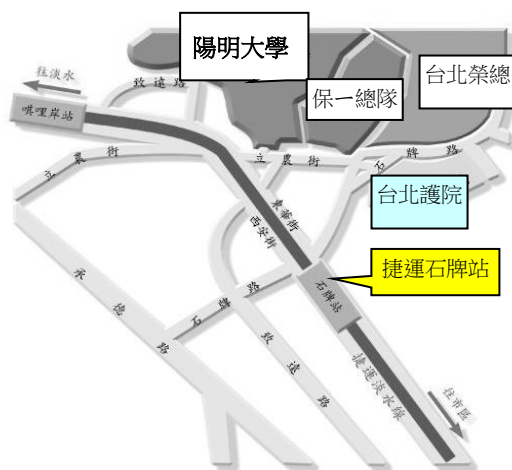

國立陽明大學 105 學年度大學「個人申請」入學招生考試 考生查榜、交通須知及校園地圖

一、預定放榜日期：105 年 4 月 26 日（下午）

二、查榜方式

（一）公告：張貼於本校行政大樓三樓公佈欄

（二）網路查榜：<http://web.ym.edu.tw> 點選『招生訊息』

三、錄取名單將於放榜當日公告並供上網查詢，**恕不受理電話查榜。**

國立陽明大學綜合業務組 敬啟

國立陽明大學對外交通須知

一、本校校區位於山坡地，車位有限停車困難，請多利用大眾交通工具到校。

二、到達本校方式：

➤ 捷運淡水線：石牌站

1. 計程車：捷運站到本校各考區，車資約 90 至 100 元。
2. 步行：自捷運站至校門口約 10 分鐘，從校門口到各考場約需步行 10 至 15 分鐘（上坡路）。

➤ 公車：

1. 石牌站—216、223、508、601、645、紅 12、紅 19，下車後請參考搭乘捷運方式。
2. 陽明大學站—216、223、288 下車後步行至校門口約五分鐘。

➤ 自行開車：

請出示指定項目甄試應考通知單，並預留步行至考區時間。

陽明大學地理位置圖

國立陽明大學 校園地圖

Y6 第二
教學大樓

Y8 第一
教學大樓

Y9 實驗大樓

Y10 研究大樓

Y4 牙醫館

Y1 護理館

Y5 醫學新館

東華街

立農街 2 段

P1 大門

行政與教學區

- Y1 護理館
- Y2 行政大樓
- Y3 學生事務處
- Y4 牙醫館
- Y5 醫學館
- Y6 第二教學大樓
- Y7 通識教育中心
- Y8 第一教學大樓
- Y9 實驗大樓
- Y10 研究大樓
- Y11 實驗動物中心
- Y12 運動場